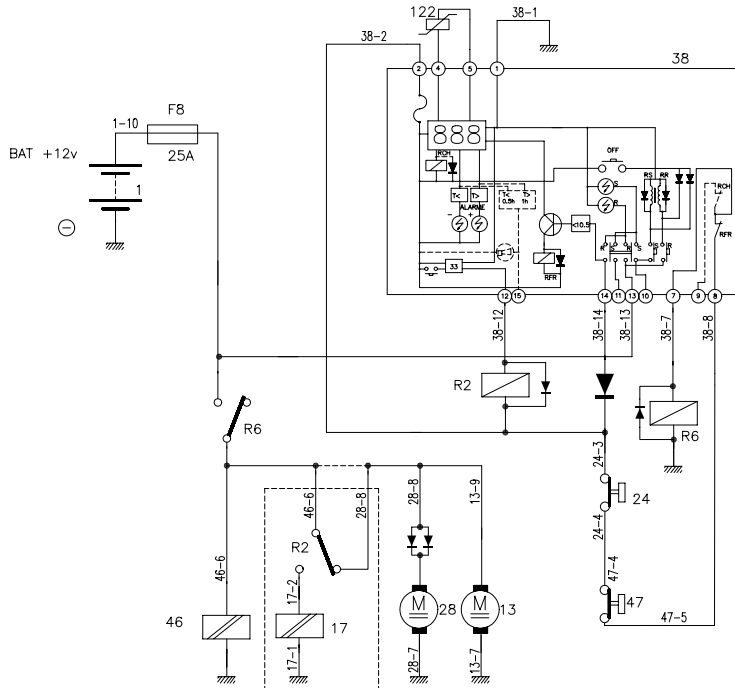

ZEPHYR 540 "95"

SCHEMA ELECTRIQUE DE PRINCIPE

ELEKTRISCHES GRUNDSCHEMA

BASIC ELECTRIC WIRING DIAGRAM

ESQUEMA ELECTRICO DE PRINCIPIO

STANDARD	
OPTION	GAZ CHAUD
VALABLE A PARTIR DE. / APPLICABLE FROM.	GULIG AL. / N:
DATE : 06/11/96	N : 62-60111
	INDICE : A