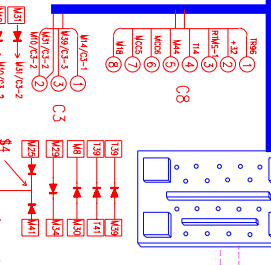

TRANSIGOLD

MAXIMA WM

CARRIER 28/04/93
 VALERIE A PARTIR DE = CITE AL - N:
 PROJETE EN - MAJEL A PARTIR DE -
 N:7103379/REV: B