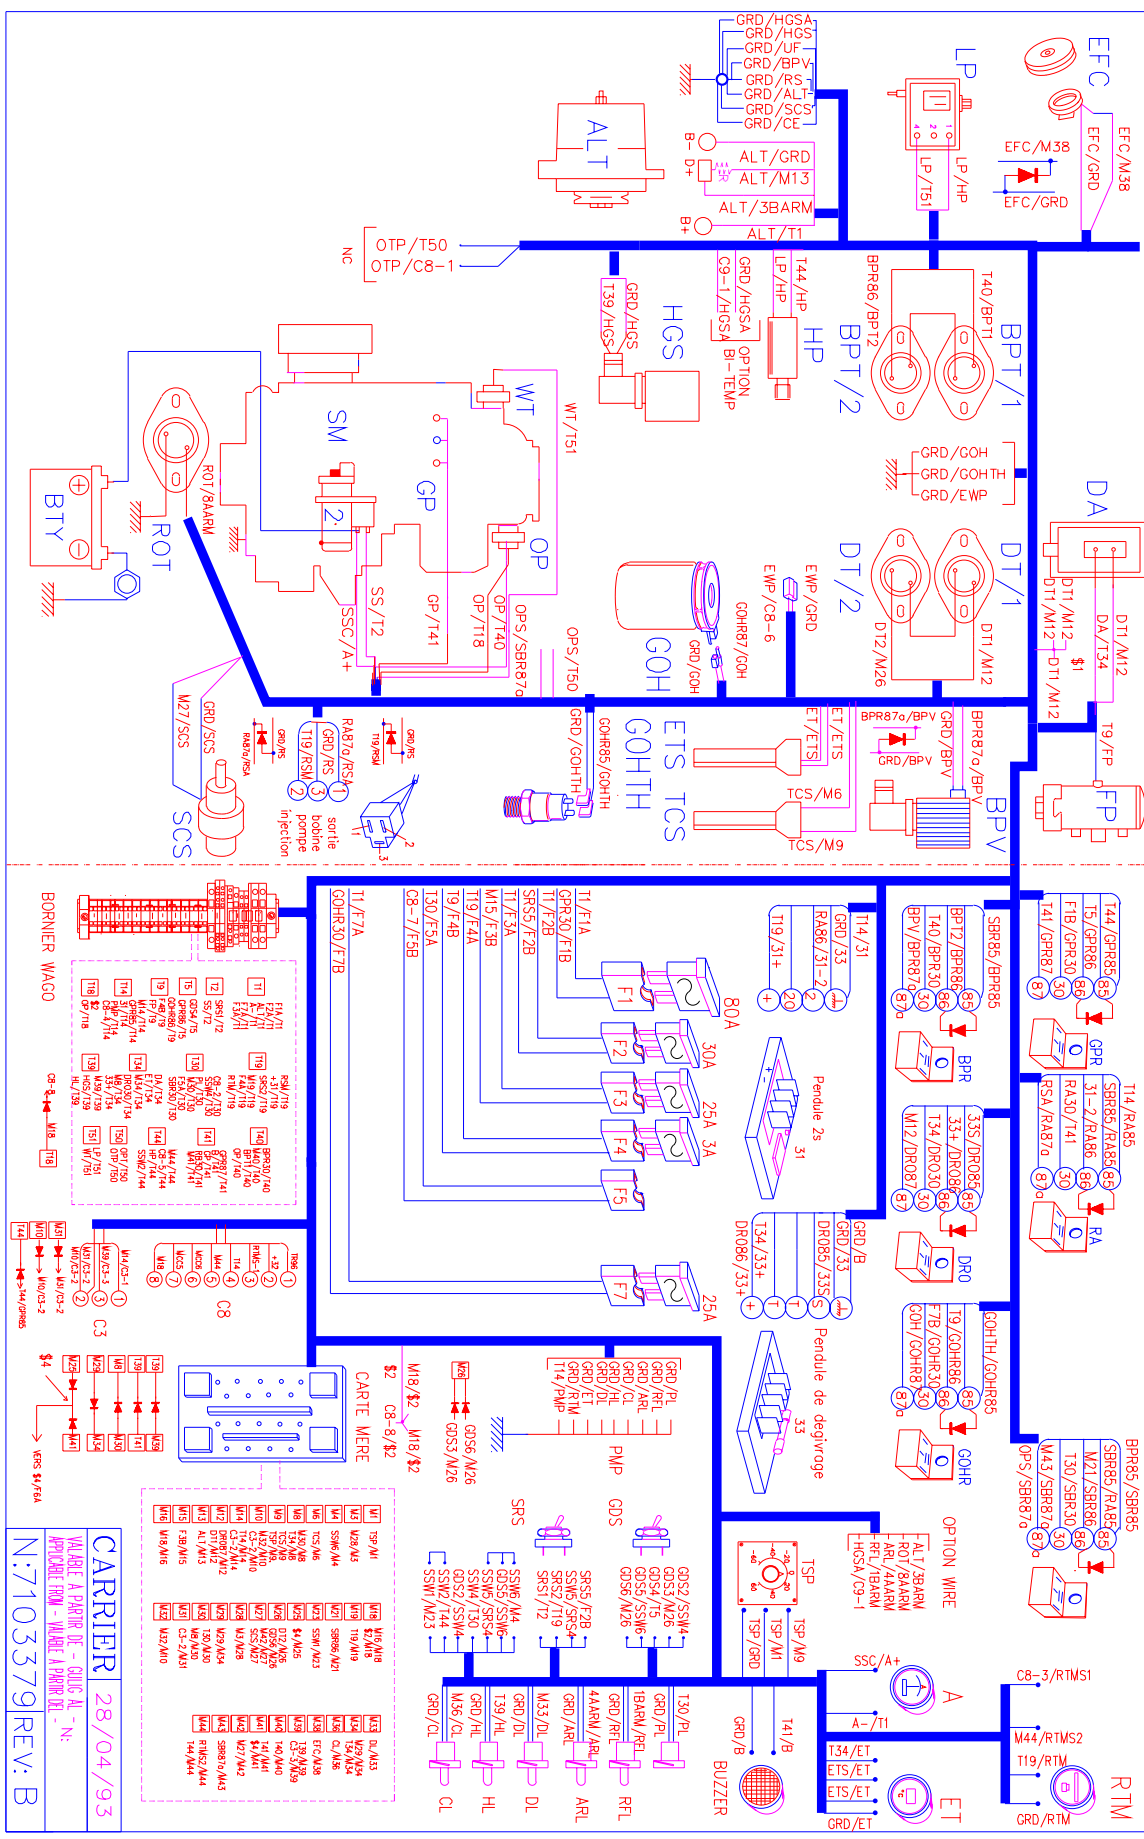

TRANSIGOLD

MAXIMA WM

CARRIER 28/04/93
 VALERIE A PARTIR DE = CITE AL - N:
 PROJETE EN - MAJEL A PARTIR DE -
 N:7103379/REV: B