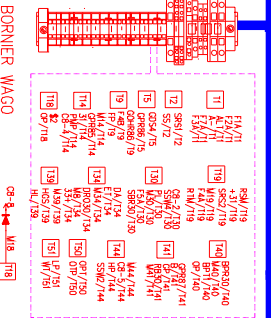

TRANSIGOLD

MAXIMA WM

CARRIER 28/04/93
 VALERIE A PARTIR DE = CITE AL - N:
 PROJETE EN - MAJEL A PARTIR DE -
 N:7103379/REV: B