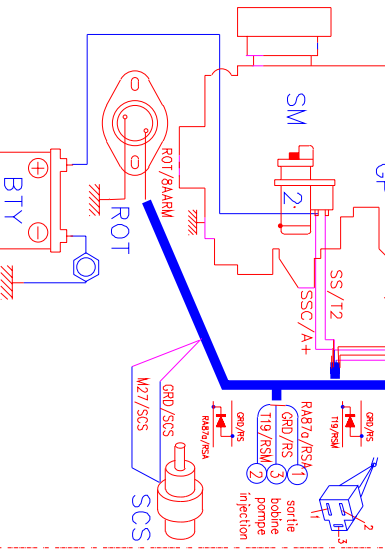

TRANSIGOLD

MAXIMA WM

CARRIER 28/04/93
 VALERIE A PARTIR DE = CITE AL - N:
 PROJETE EN - MAJEL A PARTIR DE -
 N:7103379/REV: B