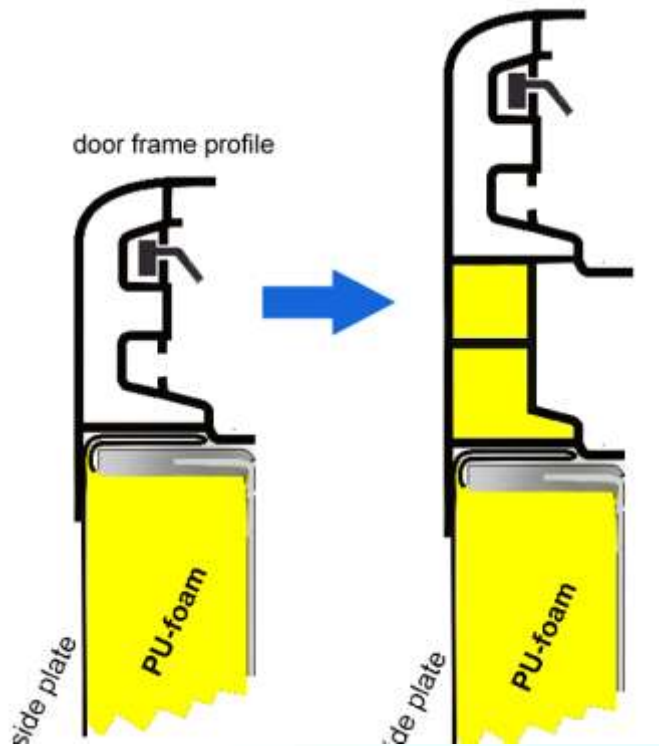

ХОЛОДИЛЬНИК С5 “HIGH SCREEN”

Вы можете выбрать два варианта рекламного блока – стандартный...

...или новый, с уменьшенной высотой

ХОЛОДИЛЬНИК С5 “HIGH SCREEN”

Спасибо

HELKAMA

ХОЛОДИЛЬНИК С10 "HIGH SCREEN"

ХОЛОДИЛЬНИК С10 "HIGH SCREEN"

Холодильники с углубленным корпусом

Опции холодильников «HELKAMA»

- Холодильники с функцией нагрева
- Дверные замки с дистанционным управлением
- Защитные дверные панели для холодильников
- Антивандальный комплекс с подставкой
- Антивандальный комплекс «Ролл»
- Дополнительные подвесные полки
- Дополнительная подсветка
- Цифровые дисплеи и мониторы