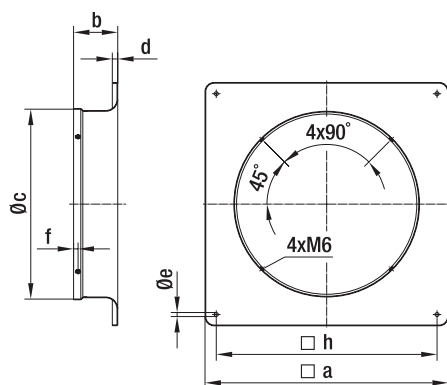

Квадратное стеновое кольцо, с длинным патрубком, для осевых вентиляторов

Номер заказа	Типоразмер	a	b	c	d	e	f	g	h
18918-2-4037	200	312	52,0	203	6	7	4,5	245	260
37701-2-4037	250 (Серия S)	370	56,0	260	6	7	4,5	290	320
18933-2-4037	250 (Серия A)	370	55,0	257	6	7	4,5	290	320
18924-2-4037	300	430	80,0	326	11	9	4,5	360	380
18903-2-4037	315	430	72,5	345	11	9	M6	375	380
18901-2-4037	350	485	80,0	388	12	9	M6	422	435
64005-2-4037	400	540	98,0	417	12	9	M8	500	490
64006-2-4037	420⁽¹⁾	576	94,0	439	14	11	M8	560	535
64007-2-4037	450⁽¹⁾	576	100,0	465	14	11	M8	560	535

Фирма-производитель сохраняет за собой права на внесение технических изменений

⁽¹⁾ Для крепления осевых вентиляторов следует использовать защитную решетку 63978-2-4039