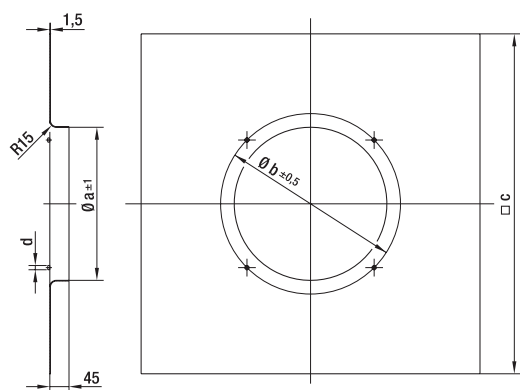

Стеновое кольцо с длинным патрубком для осевых вентиляторов

Номер заказа	Типоразмер	a	b	c	d	e	f	g	h	i
18912-2-4037	200	280	80,0	202,5	5	7	4,5	245	250	1,25
64009-2-4037	250 (Серия S)	320	86,5	259,5	6	7	4,5	290	295	1,25
18910-2-4037	250 (Серия A)	320	85,0	256,5	6	7	4,5	290	295	1,25
18908-2-4037	300	397	80,0	326,0	11	9	M4	360	380	1,50
18902-2-4037	315	397	74,0	347,0	11	9	M6	374	380	1,50
18892-2-4037	330	440	80,0	369,0	11	9	M6	408	404	1,50
18900-2-4037	350	460	80,0	390,0	12	9	M6	422	442	1,50
18930-2-4037	400	528	96,0	419,0	12	9	M8	500	504	1,50
18929-2-4037	420	544	96,0	447,0	12	9	M8	500	520	1,50
64000-2-4037	450⁽¹⁾	607	100,0	465,0	14	11	M8	560	578	1,50

Фирма-производитель сохраняет за собой права на внесение технических изменений

⁽¹⁾ Для крепления осевых вентиляторов следует использовать защитную решетку 63978-2-4039