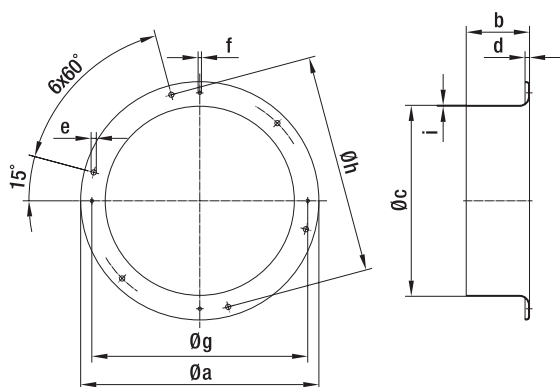

Аксессуары