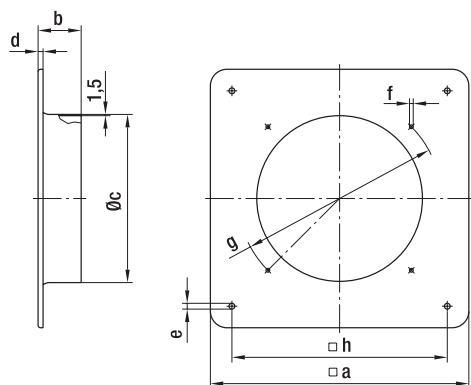

Аксессуары