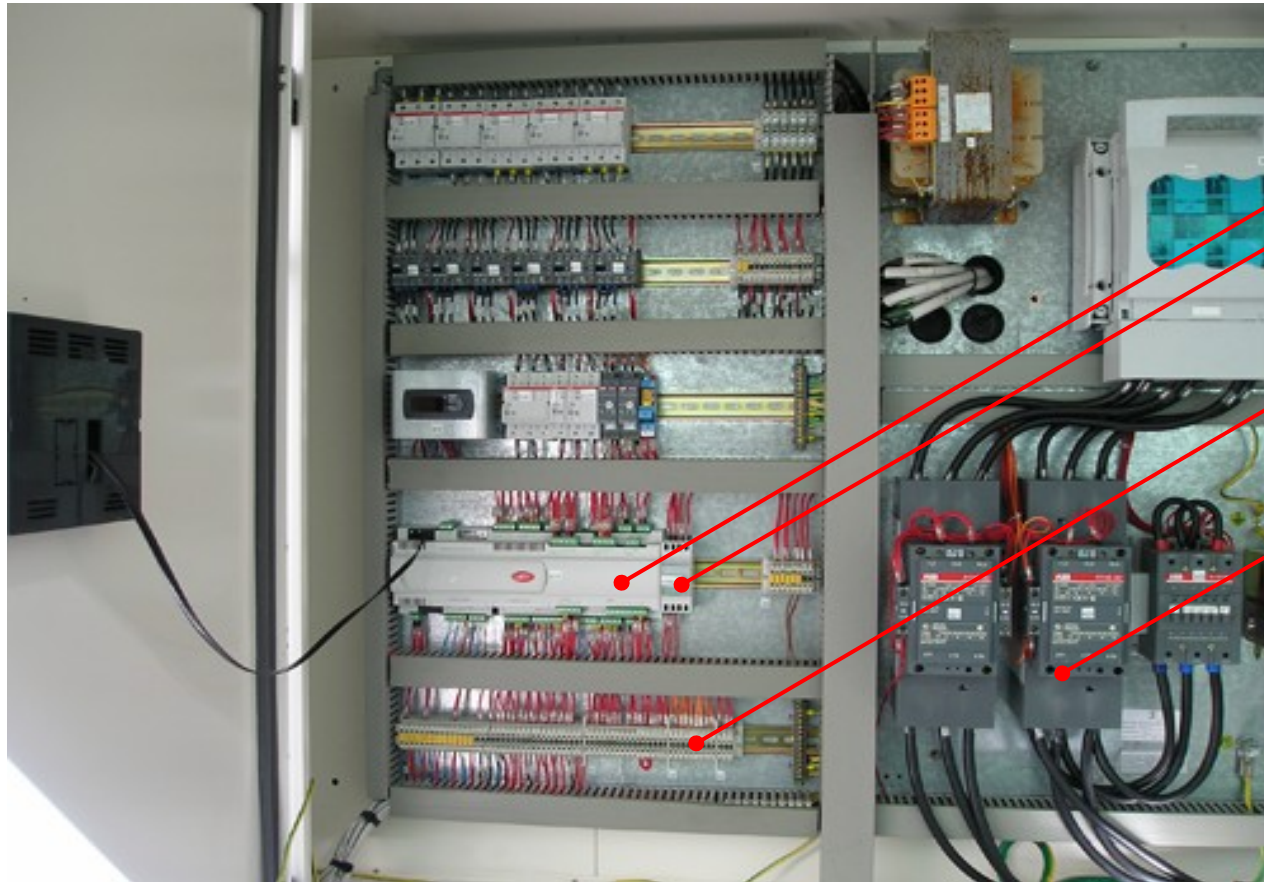

ЧИЛЛЕРЫ СЕРИИ SLS SLH

Шкаф управления

Контроллер CAREL

Реле перекоса фаз

Колодка для подключения
внешних устройств

Пускатели компрессора

Локальный пульт

This document was created with Win2PDF available at <http://www.daneprairie.com>.
The unregistered version of Win2PDF is for evaluation or non-commercial use only.