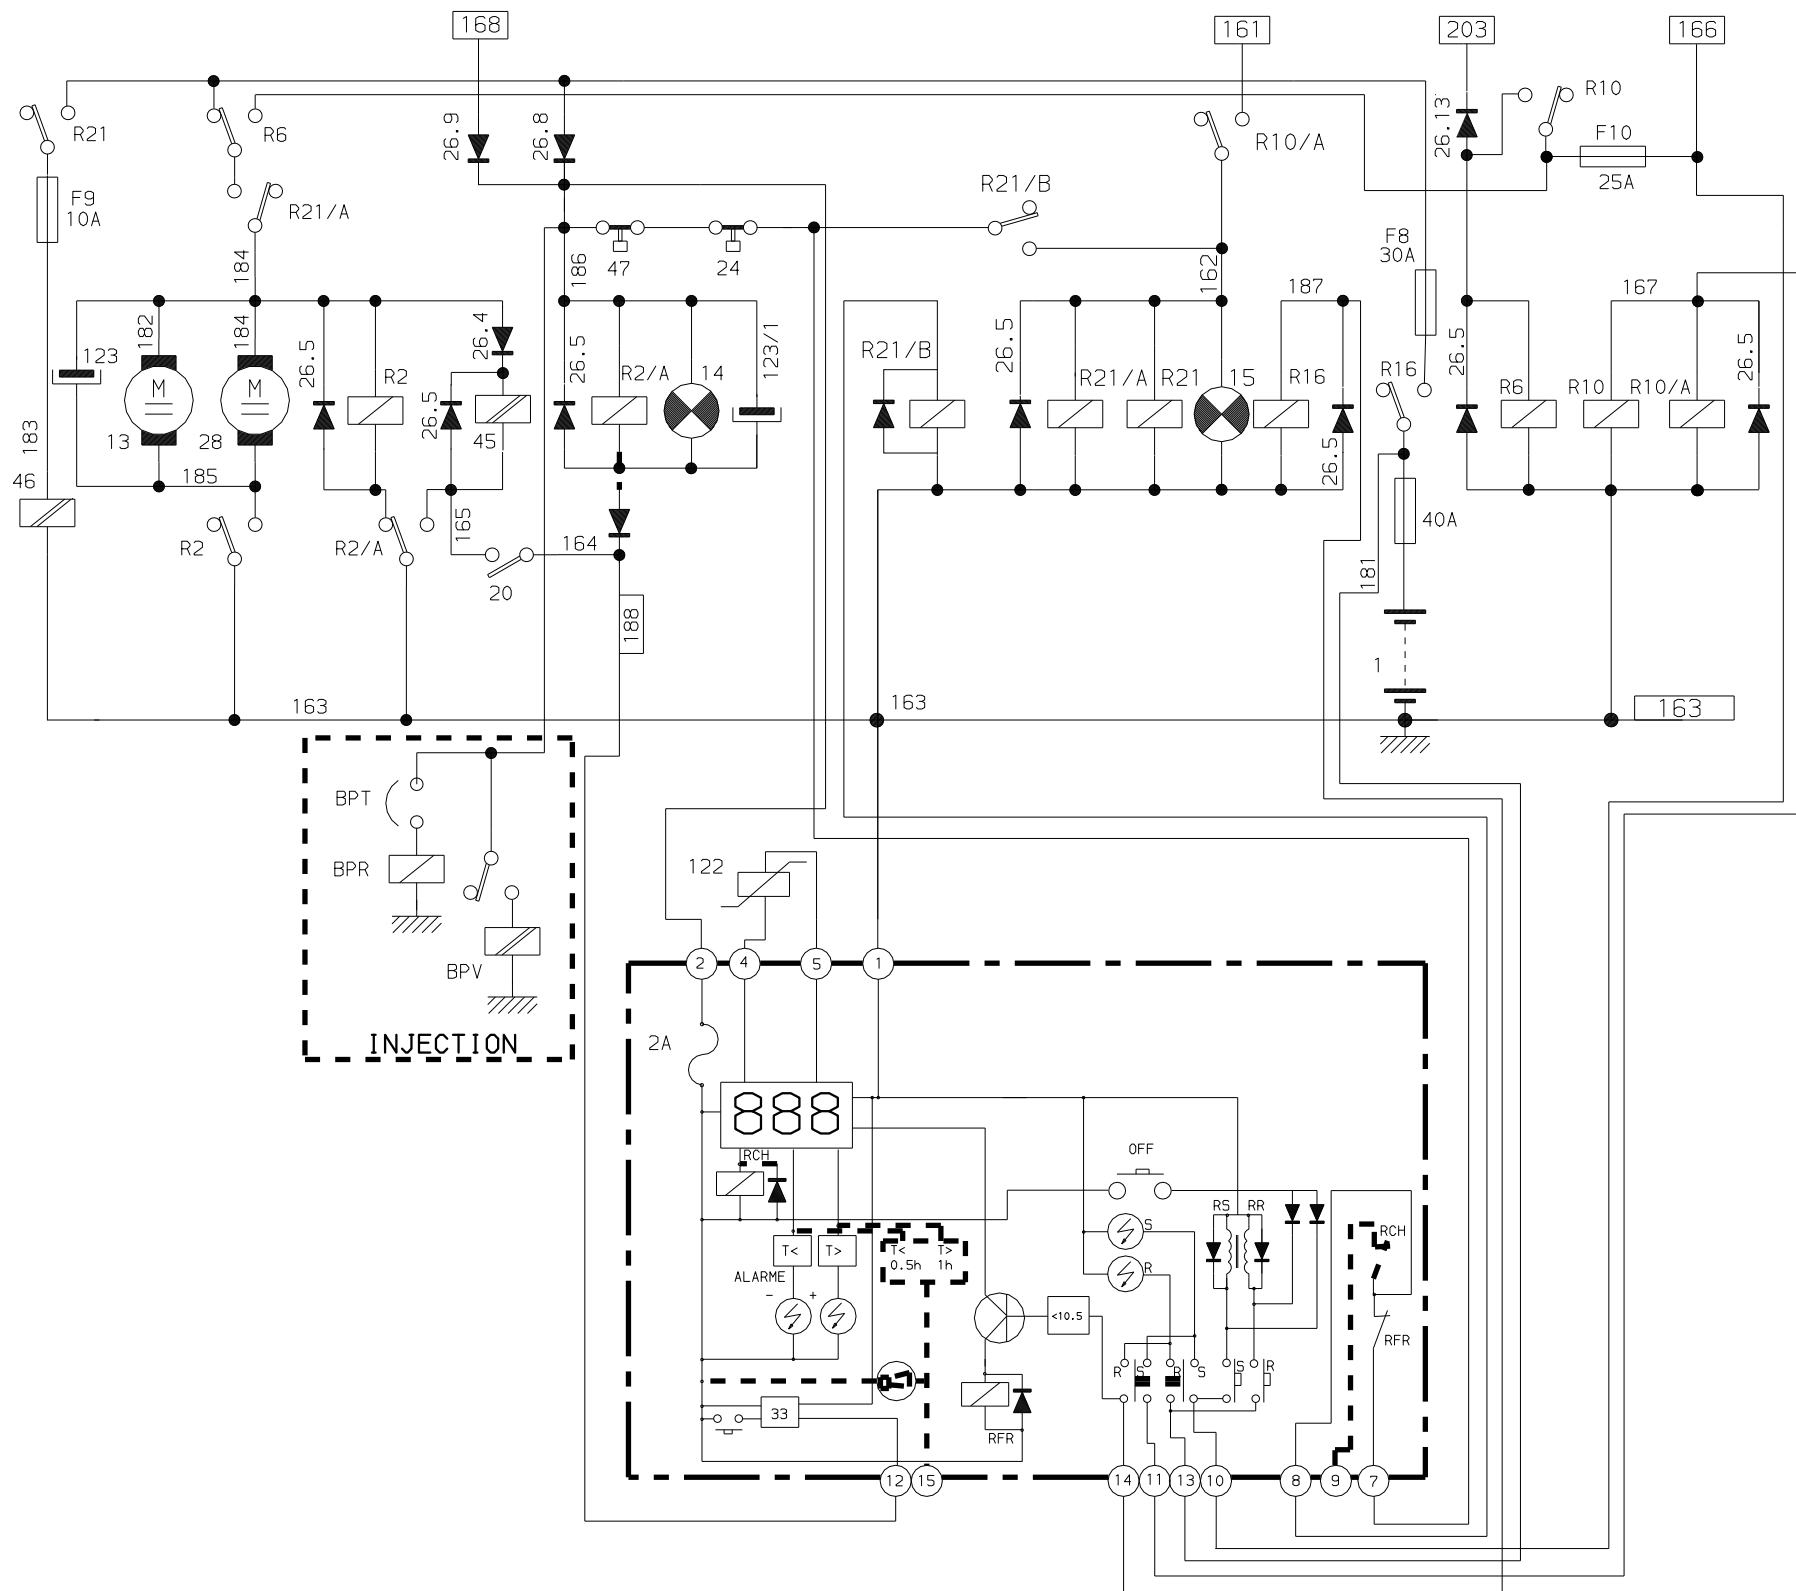

SCHEMA ELECTRIQUE DE PRINCIPE

ELEKTRISCHES GRUNDSCHEMA

BASIC ELECTRIC WIRING DIAGRAM

ESQUEMA ELECTRIICO DE PRINCIPIO

STANDARD				
OPTION				
DATE : 04/06/99	N : 62-60807	REV : -	SH : 1 / 2	