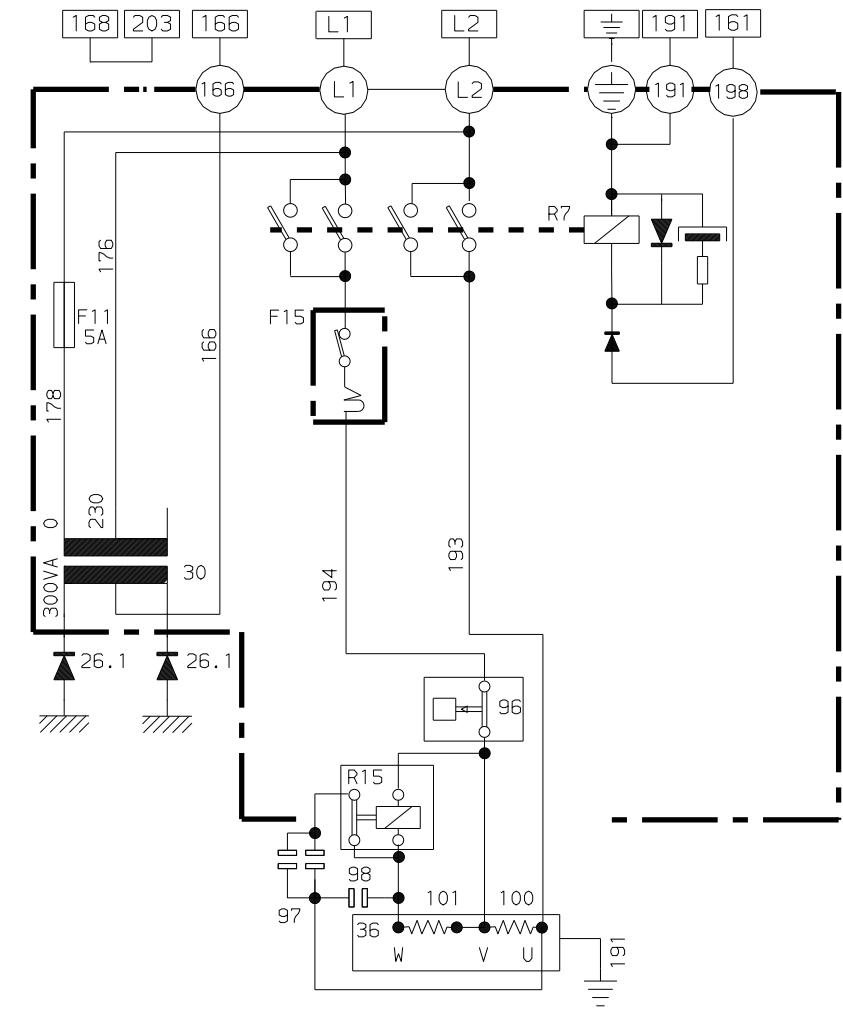

SCHEMA ELECTRIQUE DE PRINCIPE

ELEKTRISCHES GRUNDSCHEMA

BASIC ELECTRIC WIRING DIAGRAM

ESQUEMA ELECTRIICO DE PRINCIPIO

STANDARD				
OPTION				
DATE : 04/06/99	N : 62-60807	REV : -	SH : 1 / 2	