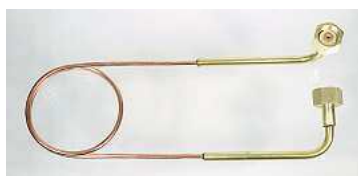

13250

13250 Портативный паяльный прибор

Позволяет удобно и точно регулировать размер, качество пламени и температуру. Пустой кислородный баллон (ЕС-стандарт) можно обменять на полный, оплатив лишь стоимость заправки. Кроме того он повторно заполняется из большого кислородного баллона при помощи переходника 13251-f/f. В ассортименте есть одноразовые пропановые баллоны. Рекомендуется держать на складе несколько запасных единиц.

Комплектация:

- Стойка
- Баллон для кислорода 2,5 л (емкость 500 л кислорода)
- Редуктор для кислорода
- Регулятор давления газа с обратным клапаном
- 2 шланга с защитой от возврата пламени
- Держак для горелки
- Горелка, размер 1
- Защитные очки
- Газовый запальник

13251

13251-f/f

Переходник f/f для заправки малого баллона кислородом
Номер заказа: 9882024

13252

13252

Двухпламенная горелка
Номер заказа: 9881716

13253

13253