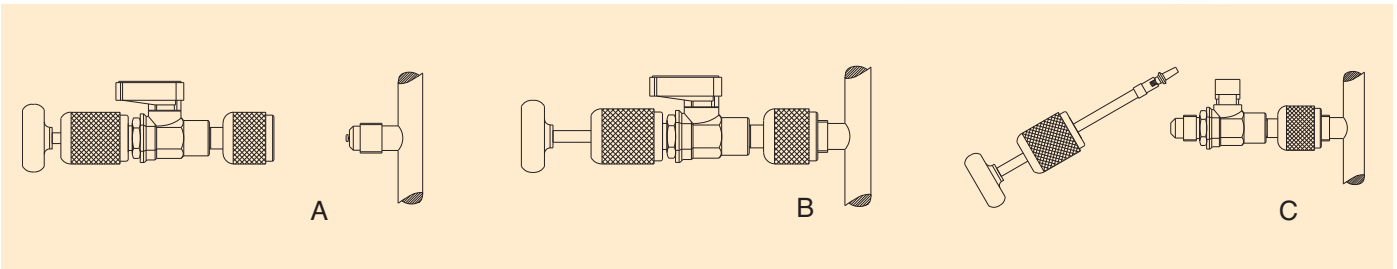

Схема выполнения работ

Как удалить и заменить ниппель без потери даже одного грамма хладагента.