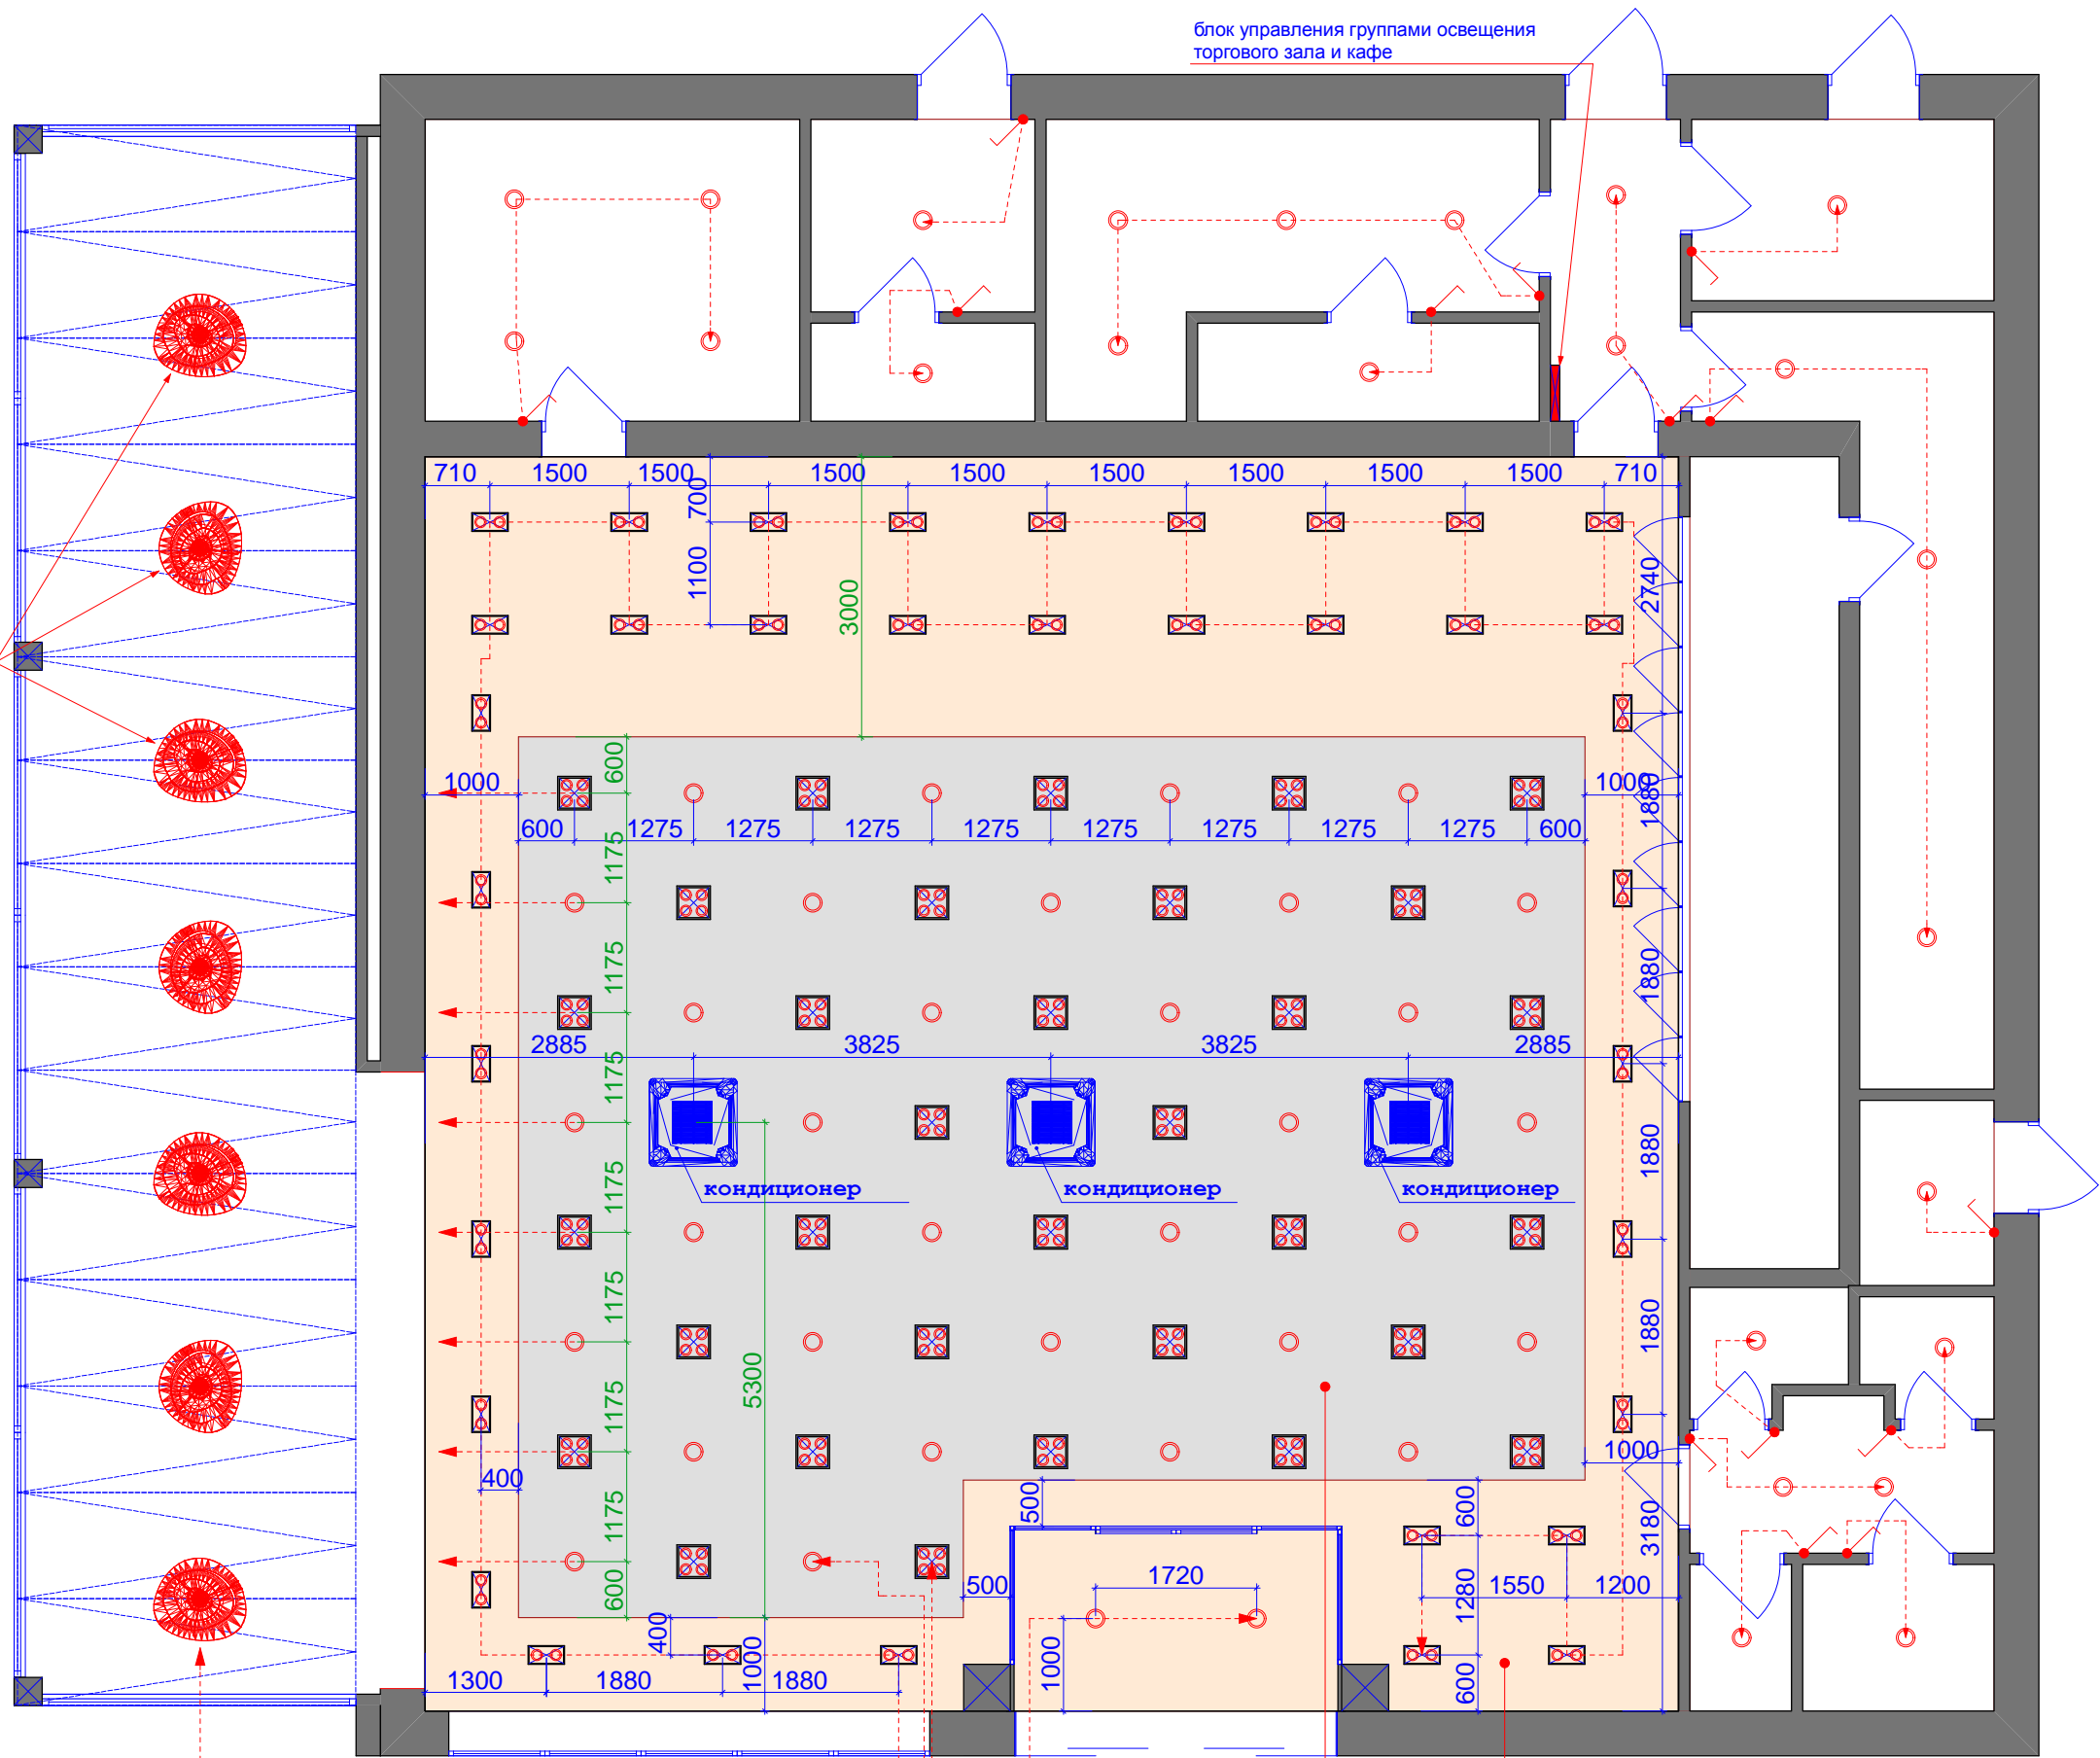

выводы для потолочных светильников на оконных рамах

блок управления группами освещения торгового зала и кафе

- гр.1
- гр.2
- гр.3
- гр.4
- гр.5

потолок от чистого пола H=3000мм

потолок грильято от чистого пола H=3100мм

		Подп.	Дата	АВТОЗАПРАВНАЯ СТАНЦИЯ ПО УЛИЦЕ ЕЛИЗАВЕТЕНСКОЙ В ГОРОДЕ КАЛИНИНГРАДЕ	Стадия	Лист	Листов
					ЭП		
Разработал	Конючук Я.В.			план потолка с размещением светильников с группами включения	"Топ-дизайн" Калининград, 2015		